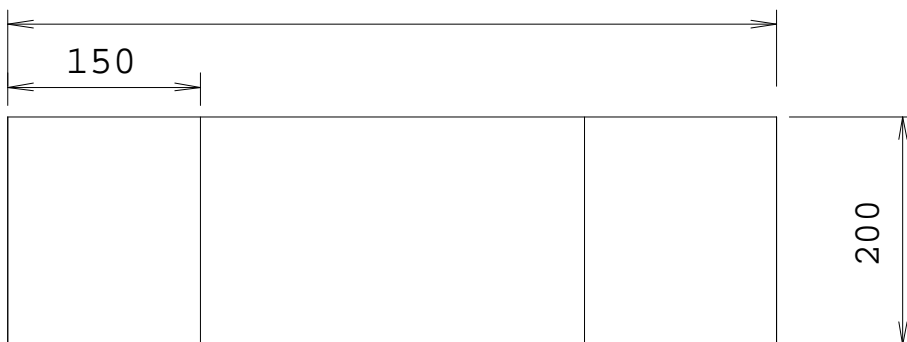

42003

Ringe Gerüst Ring Frame

FIG Abmessungen, Matten und Abdeckteppiche
FIG-Specifications, Mats and carpet cover

Ringe Mattensatz

600

Ring Frame Mat set

Abdeckung Teppich

Extra Carpet Cover